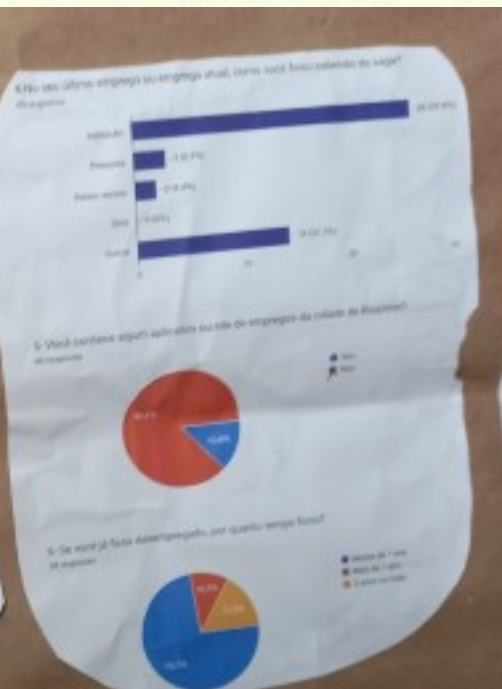

Resultados