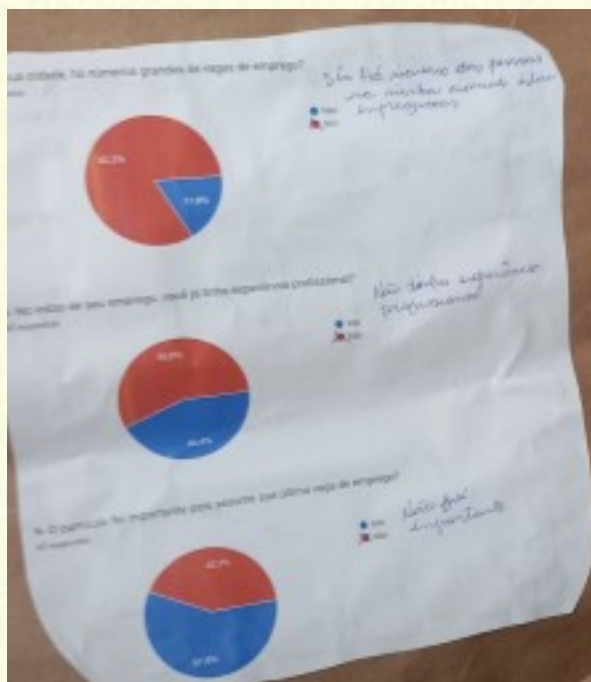

Resultados