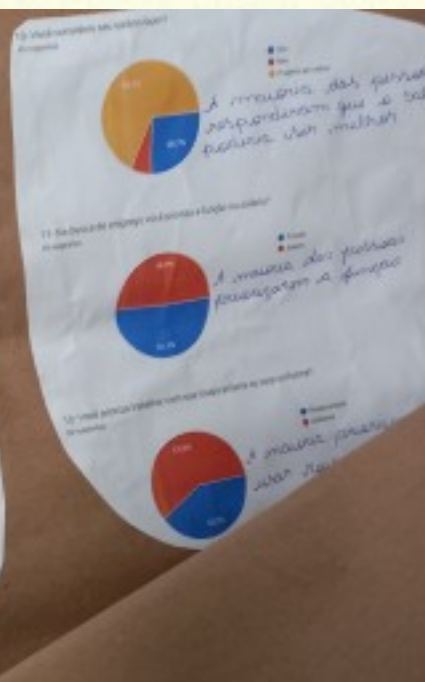

Resultados