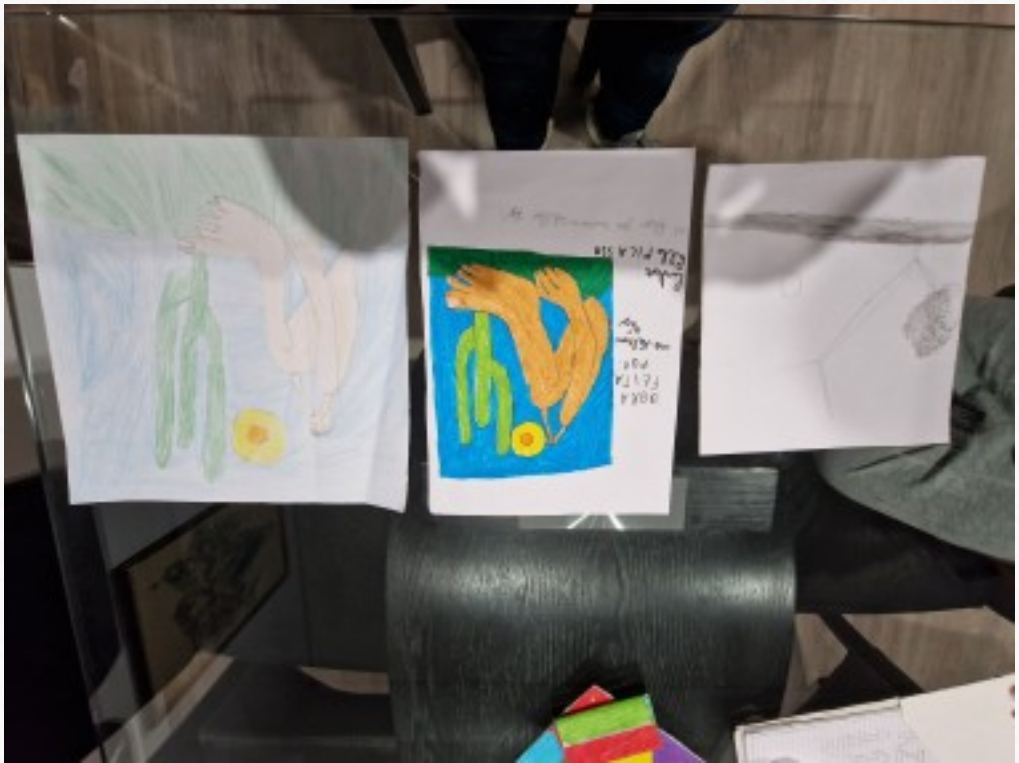

A solid red vertical bar is positioned on the left side of the page, extending from the top to the bottom.

Os Meus Trabalhos

23/24

Eu ao longo do ano fiz vários trabalhos e gostei de todos . Conheci muitos pintores famosos , melhorei a minha habilidade de desenho e de geometria e melhorei a fazer trabalhos digitalmente. O meu trabalho favorito foi uma réplica que fiz do quadro André Vila Franca :

Imagens dos trabalhos que fiz ao longo do ano:

12:00
SZEKESZ
ZV
A XW A LFE A
JONKINCE
LIFE

Red and green paper strip

Three light bulbs are shown, each with a different color and shape. The first is a standard white incandescent bulb, the second is a smaller, more rounded bulb, and the third is a larger, more complex bulb. Below the image is a block of text.

A grid of text, likely a list or a table, with several columns and rows of small text.

A card with the word "L'Espresso" written on it, along with some other text.