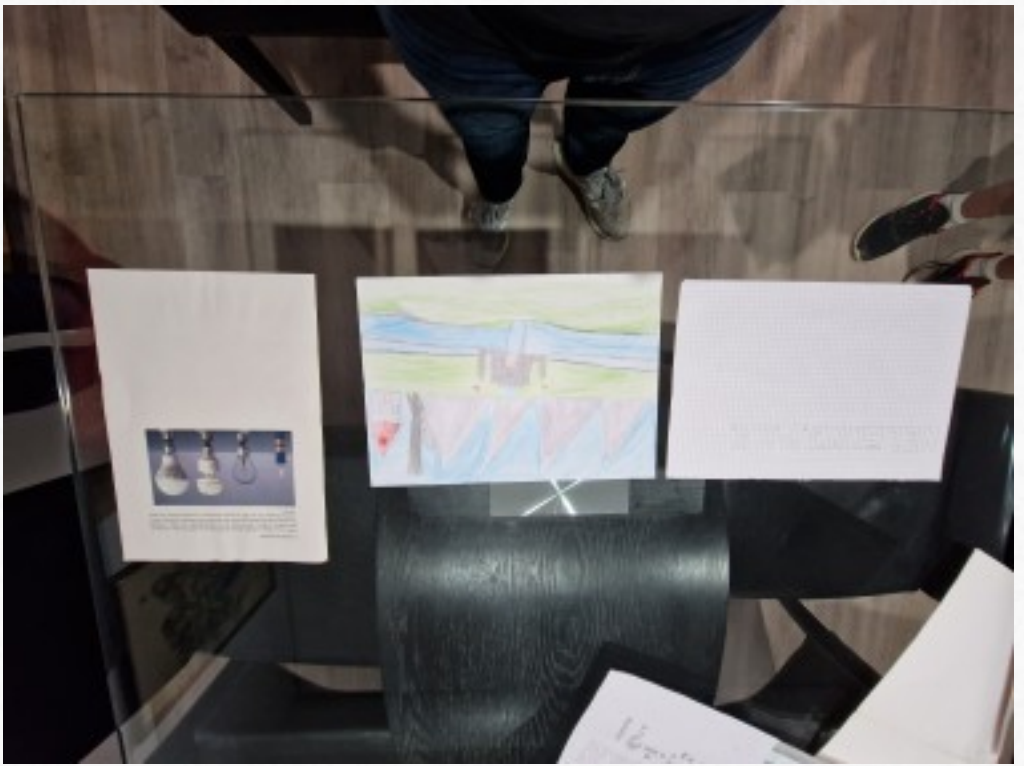

A solid red vertical bar is positioned on the left side of the page, extending from the top to the bottom.

Os Meus Trabalhos

23/24

Eu ao longo do ano fiz vários trabalhos e gostei de todos . Conheci muitos pintores famosos , melhorei a minha habilidade de desenho e de geometria e melhorei a fazer trabalhos digitalmente. O meu trabalho favorito foi uma réplica que fiz do quadro André Vila Franca :

Imagens dos trabalhos que fiz ao longo do ano:

12:00
SZEKESZ
ZV
A XW A LFE A
JONKINCE
LIFE

Red and green paper strip

Three light bulbs are shown, each with a different color and shape. The first is a standard white incandescent bulb, the second is a smaller, more rounded bulb, and the third is a larger, more complex bulb. Below the image is a block of text.

A grid of text, likely a list or a table, with several columns and rows of small text.

A card with the word "L'Espresso" written on it, along with some other text.