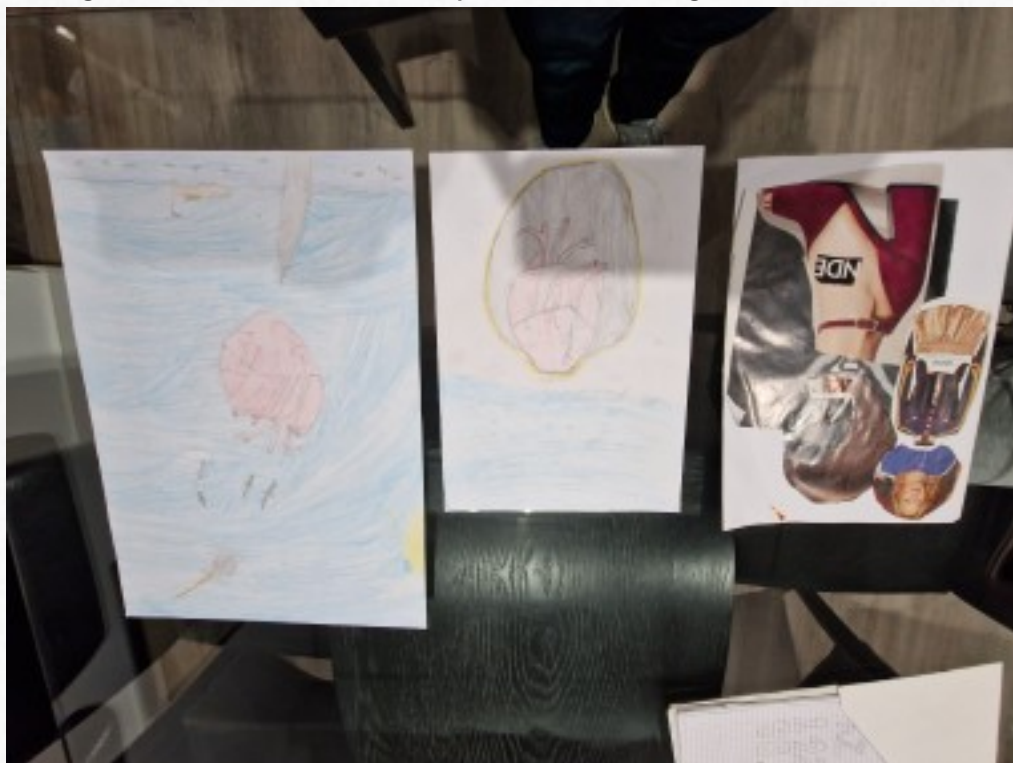

A solid red vertical bar is positioned on the left side of the page, extending from the top to the bottom.

Os Meus Trabalhos

23/24

Eu ao longo do ano fiz vários trabalhos e gostei de todos . Conheci muitos pintores famosos , melhorei a minha habilidade de desenho e de geometria e melhorei a fazer trabalhos digitalmente. O meu trabalho favorito foi uma réplica que fiz do quadro André Vila Franca :

Imagens dos trabalhos que fiz ao longo do ano:

12:00
SZEKESZ
ZV
A XW A LFE A
JONKINCE
LIFE

Red and green paper strip

Three light bulbs are shown, each with a different color and shape. The first is a standard white incandescent bulb, the second is a smaller, more rounded bulb, and the third is a larger, more complex bulb. Below the image is a block of text.

A grid of text, likely a list or a table, with several columns and rows of small text.

A card with the word "L'Espresso" written on it, along with some other text.