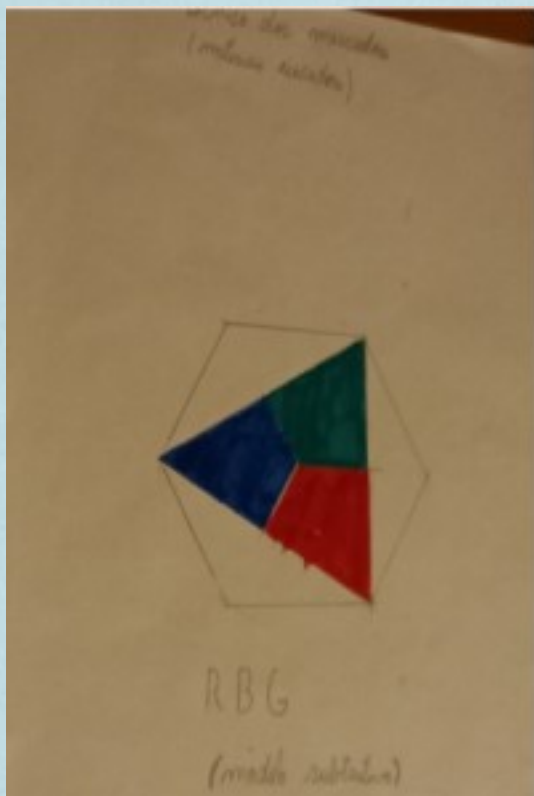

O Meu Ano Letivo
22/23

Com este trabalho eu fiquei a aprender primárias.

Lição de cores de cor
(material usado)

CMYK

(modelo aditivo)

6B05

Este trabalho foi realizado com canetas de filtro.

Este é um trabalho feito com o método Aditivo.

Já este é um trabalho extra. Uma réplica do Romero Britto.

Este trabalho extra foi o meu favorito.

Este trabalho é um presépio de natal. Este foi um dos poucos que eu não gostei mas também não desgostei.

Isto é um rascunho da réplica de um artista chamado Romero Britto. Gostei bastante porque usei os guaches.

Esta é a réplica do Romero Britto. E gostei porque foi feito com guaches.

Este é um rascunho do trabalho de inspiração dos quadros do André Vila Franca.