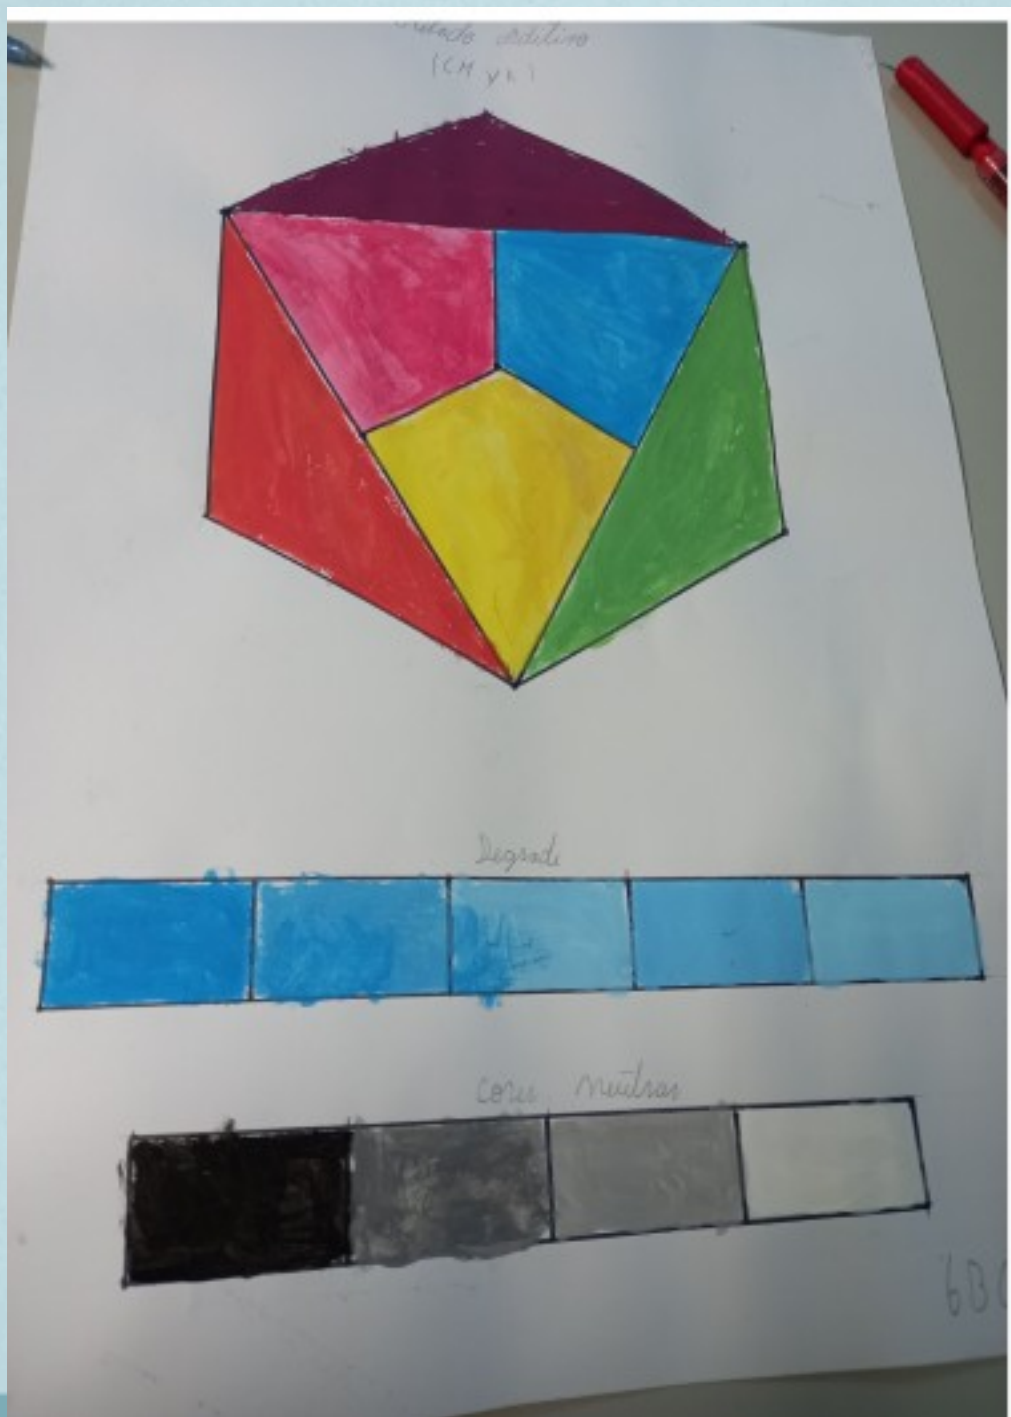

O Meu Ano Letivo
22/23

Com este trabalho eu fiquei a aprender primárias.

Lição de cores de cor
(material usado)

CMYK

(modelo aditivo)

6B05

Este trabalho foi realizado com canetas de filtro.

Este é um trabalho feito com o método Aditivo.

Já este é um trabalho extra. Uma réplica do Romero Britto.

Este trabalho extra foi o meu favorito.

Este trabalho é um presépio de natal. Este foi um dos poucos que eu não gostei mas também não desgostei.

Isto é um rascunho da réplica de um artista chamado Romero Britto. Gostei bastante porque usei os guaches.

Esta é a réplica do Romero Britto. E gostei porque foi feito com guaches.

Este é um rascunho do trabalho de inspiração dos quadros do André Vila Franca.