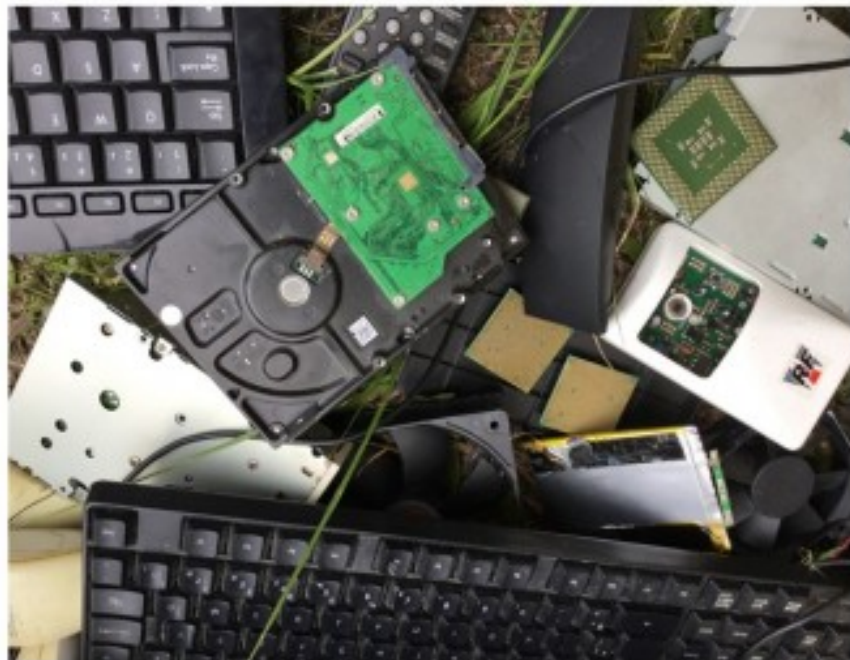

JULIO CESAR DA SILVA- 5ºC

LIXO ELETRÔNICO

UME Colégio Santista

O QUE É ?

Todo lixo gerado pelo descarte de aparelhos eletrônicos.

EXEMPLOS:

Computador, tablet, celular,
geladeira, vídeo-game, teclado,
etc.

SITUAÇÃO ATUAL

As pessoas ainda não sabem onde jogar os aparelhos eletrônicos. Muitos jogam em lixo comum.

PROBLEMAS CAUSADOS

Poluição do ambiente,
contaminação dos aterros e
problemas sérios de saúde .

O QUE FAZER ?

Descartar os aparelhos que não funcionam mais nos ecopontos da cidade.

Doar os aparelhos que ainda funcionam.

VOCE SABIA ...

A nossa escola é um ecoponto .
Traga para cá o seu eletrônico.

JULIO CESAR DA SILVA - 5º C

UME Colégio Santista

Prof. Rúbia

REFERENCIAS

Fotos: Fotos tiradas pelos alunos do 5º ano C/D.